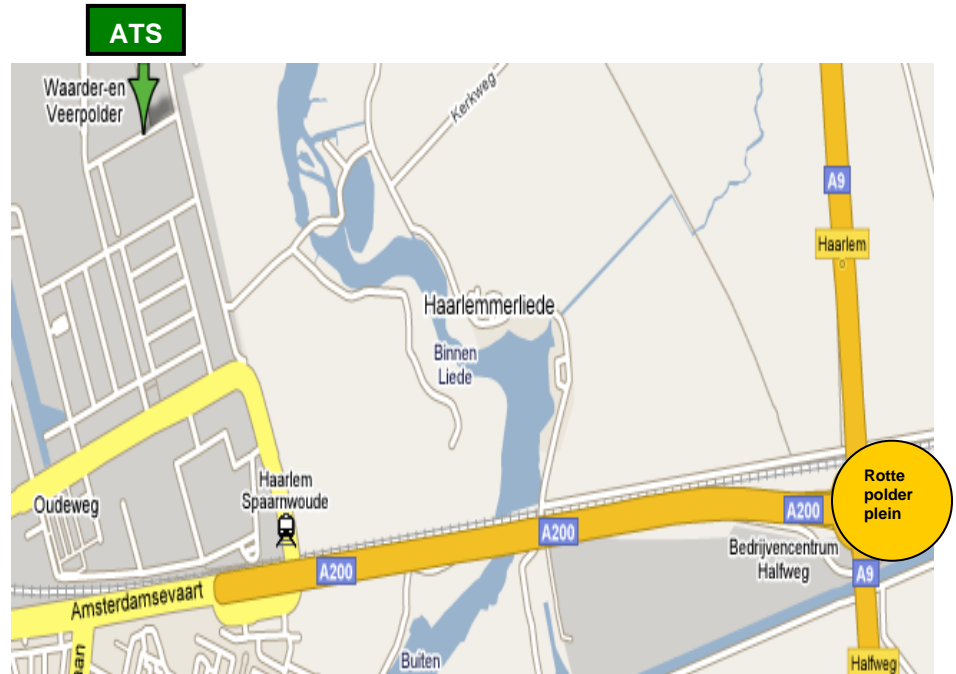

## Routebeschrijving

**ATS International**  
**Haarlem**

### Per auto

**Uit de richting Alkmaar/Beverwijk via de A9.** Sla bij het Rottelpolderplein rechtsaf richting Haarlem. (A200). Bij eerste stoplichten linksaf. (Industrieterrein Waarderpolder staat al aangegeven), over het viaduct heen. Sla de eerste straat (voor het KPN Businesscenter) rechtsaf, dit is de A. Hofmanweg. Na het Crown Business Center aan uw linkerhand, neemt u de eerste straat links. U vindt het ATS kantoor meteen aan uw linkerhand.

**Uit de richting Amsterdam/Utrecht/Schiphol via de A9.** Neem bij het Rottelpolderplein afslag Haarlem/Halfweg. U neemt de grote rotonde driekwart, 3<sup>e</sup> afslag de A200 op. Bij eerste stoplichten linksaf. (Industrieterrein Waarderpolder staat al aangegeven), over het viaduct heen. Sla de eerste straat (voor het KPN Businesscenter) rechtsaf, dit is de A. Hofmanweg. Na het Crown Business Center aan uw linkerhand, neemt u de eerste straat links. U vindt het ATS kantoor meteen aan uw linkerhand.

**Lijn 5** (vanaf 09.15 elk half uur), uitstappen op de halte Nijverheidsweg. Loop richting PTT Straalzender toren, en sla voor de toren linksaf de Hulswitweg in. Loop door en sla rechtsaf de JW Lucasweg in, daarna linksaf de A. Hofmanweg op, sla na het Crown Business Center linksaf de Mollerusweg in. Het ATS gebouw ligt aan uw linkerzijde. Loopafstand vanaf deze halte is ongeveer 10 minuten.